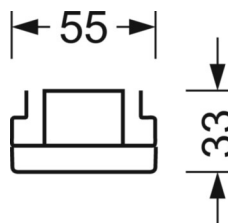

Механика

цвет корпуса	черный RAL 9005
размеры (LxWxH/DxH)	1531mm x 55mm x 33mm
вес (нетто)	1.9kg
Вид монтажа	сборка трековых систем, световая структура

DEEP-LINK

<https://www.regiolum.de/ru/article/19410004084>

Ссылка	LED 4000lm 830
ηLB	100 %
Φ ↓/↑	98 % / 2 %
UGR поп./вдоль дисплей	18.6 / 19.0
	65° < 3000cd/m²

размеры

L	1531 mm	Длина
B	55 mm	Ширина
H	33 mm	Высота