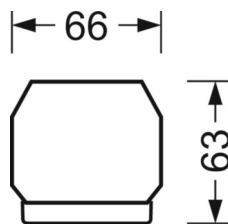

Механика

цвет корпуса	черный RAL 9005
размеры (LxWxH/DxH)	1531mm x 55mm x 33mm
вес (нетто)	1.9kg
Вид монтажа	сборка трековых систем, световая структура

DEEP-LINK

<https://www.regiolum.de/ru/article/19410004084>

Ссылка	LED 4000lm 830
ηLB	100 %
Φ ↓/↑	98 % / 2 %
UGR поп./вдоль дисплей	18.6 / 19.0
	65° < 3000cd/m²

размеры

L	1531 mm	Длина
B	55 mm	Ширина
H	33 mm	Высота