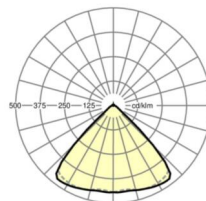

Механика

цвет корпуса	черный RAL 9005
размеры (LxWxH/DxH)	1531mm x 55mm x 33mm
вес (нетто)	1.9kg
Вид монтажа	сборка трековых систем, световая структура

DEEP-LINK

<https://www.regiolum.de/ru/article/19410004084>

Ссылка	LED 4000lm 830
ηLB	100 %
Φ ↓/↑	98 % / 2 %
UGR поп./вдоль дисплей	18.6 / 19.0
	65° < 3000cd/m²

размеры

L	1531 mm	Длина
B	55 mm	Ширина
H	33 mm	Высота